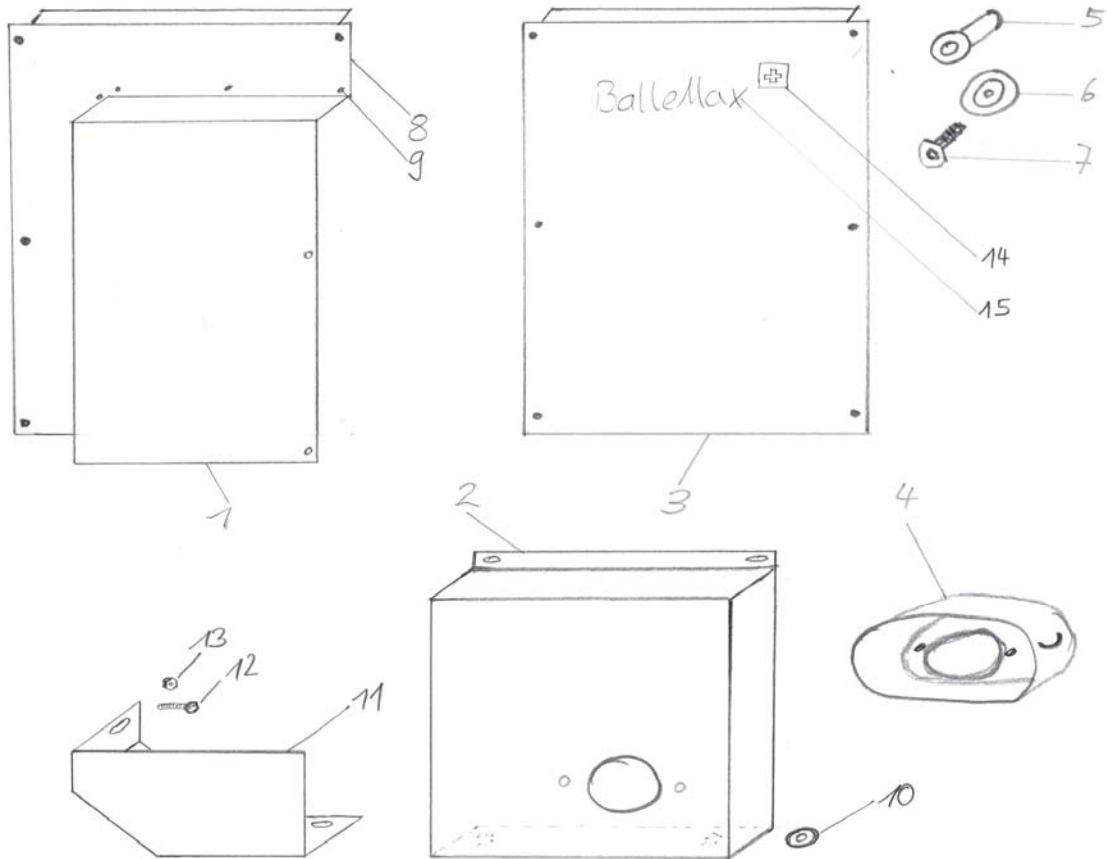

Pos. Nummer	Bezeichnung	Stück	Besonderes	
28	Senkschraube m6	4	bis 524	
	Senkschraube m8	6	ab 526	
	Hutmutter	2	ab 526	
	Haltekette	1	ab 526	
	Simplexhaken	1	ab 526	
	29	Schraube m8x20	11	
30	Unterlagsscheibe 8x20	22		
31	Stopmutter m8	11		
32	Seegerring	2-3		
	Distanzscheibe 25x35	2-3		

Pos. Nummer	Bezeichnung	Stück	Besonderes
1	105 164.3	1	501-575
	105 023	1	ab 600
2			
3	105 132.3	1	501-575
	105 024	1	ab 600
4			
5	100 032	16	
6	100 044	16	
7	100 045	16	
8	105 164.1	1	501-575
9	100 055	6	
10			
11	105 160.2	1	bis 575
12	100 067	1	
13	100 070	2	
14/15	ersetzt durch:		
	120 071.1	1	hinten
	120 076.1	1	vorne