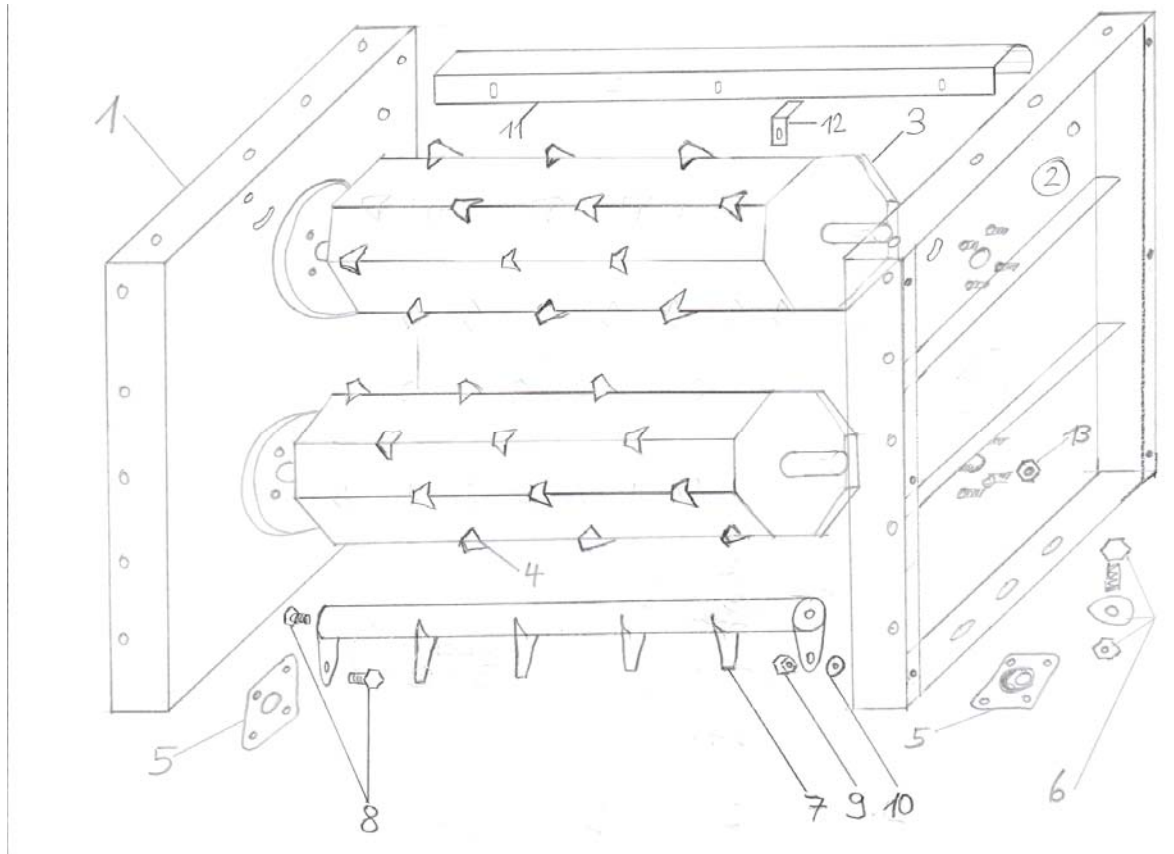

Pos.	Nummer	Bezeichnung	Stück	Besonderes
1	120 018	Chassis Rechtsauswurf	1	
	120 018L	Chassis Linksauswurf	1	
2	100 028.1	Spannschraube mit Stopmutter	2	
3	120 022	Bretterboden kpl.	1	
	105 176	Bodenblech durchgehend	1	Sonderausrüstung
4	120 010.2	Lagerwelle	1	
5	100 158	Distanzring	2	
6	100 019	Lagerbüchse	4	
7	100 050	Stellring	2	
8	120 007.1	Umlenkrolle	2	
9	100 029.1	Bodenschraube	14	
10	100 033	Unterlage	0	Auslauf
11	120 009.2	Antriebswelle	1	
12	100 020	Nasenkeil	3	
13	120 006	Kettenrad	2	
14/17	100 003	Flanschlager 35	4	
14b	100 060	Schmiernippel m6 90°	1	
15	100 027	Schraube m16x40 mit Stpmu.	4	
16				
16b				
18	100 023	Schraube m16x120 mit stpmu.	2	
19	105 129	Distanzbüchse	2	
20	100 032	Nietmutter m6	3	
21	105 118.2	Kratzbodenschiene verzinkt	6	7 bei Futterwagenausrüstung
22	100 002	Befestigungsgarnitur	12	14 bei Futterwagenausrüstung
23	100 000	Kratzbodenkette	2	à 2831 mm

Pos.	Nummer	Bezeichnung	Stück	Besonderes
1	120 019.5	Seitenteil vorne	1	Nr. 501-575
	120 019.6	Seitenteil vorne	1	ab Nr. 600
2	120 020.5	Seitenteil hinten	1	Nr. 501-575
	120 020.6	Seitenteil hinten	1	ab Nr. 600
3/4	120 015.4	Maxidos plus Walze 35	2	
5	100 004	Flanschlager 30	2	hinten
	100 0	Flanschlager 35 4-Loch	2	vorne ab Nr. 501
6	100 024	Schraube m12x30 kpl.	8	
7	120 053	Gegenrechen vorne	1	
8	100 024	Schraube m12x30	4	
9	100 065	Stopmutter m12	2	
10	100 066	Unterlagsscheibe 12	2	
11	105 152.1	Wickelschutz	1	
12	105 168.1	Stützwinkel	2	
13	100 067	Schraube m8x30	3	
14	100 070	Stopmutter m8	3	

Pos.	Nummer	Bezeichnung	Stück	Besonderes
1	120 017.1	Chassisträger	2	
2	126 007	Achse Spur 1370 gebremst	1	
3	100 036	Radmutter m12	8	
4	100 024	Schraube m12x30	15	
5	100 037	Rad kpl. 8-ply	2	
6	100 038	Schlauch	2	
7	100 039	Felge	2	